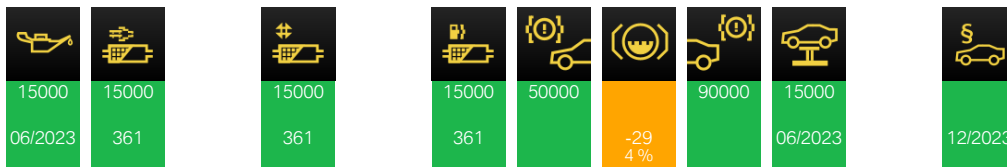

82177 km

Clé 1

+ 01/12/2022 Clé

82166 km 46692

Clé 1

+	24/11/2022	Clé	82166 km	46692	Clé 1
+	24/11/2022	Clé	82048 km	46692	Clé 1
+	22/11/2022	Clé	82136 km	46692	Clé 0
+	21/11/2022	Clé	82000 km	46692	Clé 0
+	15/11/2022	Clé	82028 km	46692	Clé 1
+	02/11/2022	Clé	82028 km	46692	Clé 1
+	20/10/2022	Clé	82000 km		Clé 0
+	26/09/2022	Clé	80250 km	46692	Clé 0
+	26/09/2022	Clé	80250 km	46692	Clé 0
-	07/06/2022	Maintenance	80226 km	46692	Automatique
EVOLUTION AUTOMOBILE , CARBONNE					

-	30/05/2022	Clé	80226 km	46692	Clé 1
---	------------	-----	----------	-------	-------

-	21/08/2018	Clé	30120 km	28420	Clé 0
---	------------	-----	----------	-------	-------

-	21/08/2018	Clé	30120 km	28420	Clé 0
---	------------	-----	----------	-------	-------

-	21/08/2018	Maintenance	30120 km	28420	Automatique
RABAUTE AUTOMOBILES , VILLENEUVE D'OLMES					

+	12/04/2018	Clé	28257 km	32329	Clé 0
---	------------	-----	----------	-------	-------

-	12/04/2018	Maintenance	28257 km	32329	Automatique
SALEVE AUTOMOBILES, Ville la Grand					