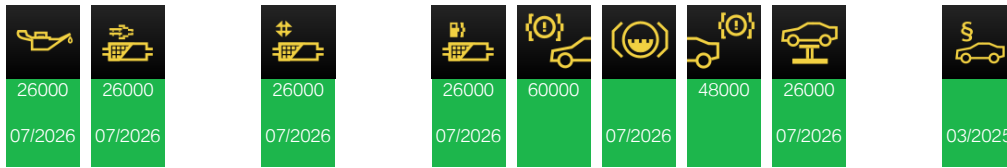

— 17/10/2024 Clé 109964 km 10682 Clé 0