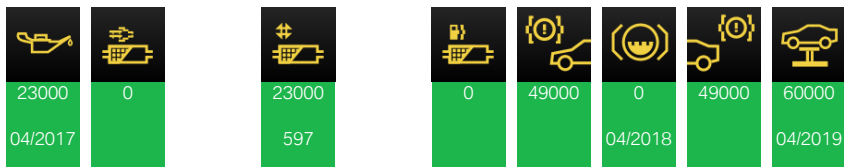

— 10/09/2015 Réparation 3108 km 32329 SALEVE Tâche
AUTOMOBILES
ANNEMASSE
(BMW) , VILLE
LA GRAND

— Tâche

Description :

Est considéré comme visite répétée : Non

Propos du client :