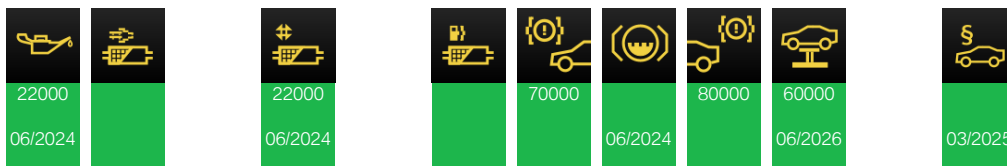

— 03/08/2023 Clé 94121 km Clé 1

— 03/07/2023 Clé 91461 km Clé 1

— 10/05/2023 Clé 89315 km Clé 1

— 02/03/2023 Clé 83509 km Clé 1

- 02/03/2023 Maintenance

83509 km

46692
EVOLUTION
AUTOMOBILE
CARBONNE,
CARBONNE