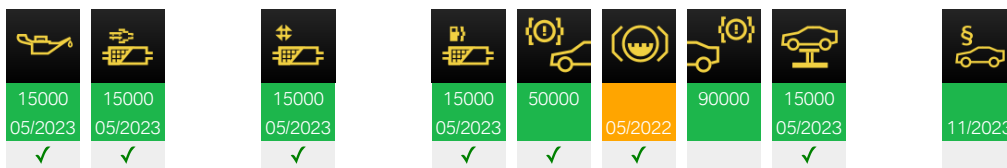

82177 km

Clé 1

+ 01/12/2022 Clé

82166 km 46692

Clé 1

+	24/11/2022	Clé	82166 km	46692	Clé 1
+	24/11/2022	Clé	82048 km	46692	Clé 1
+	22/11/2022	Clé	82136 km	46692	Clé 0
+	21/11/2022	Clé	82000 km	46692	Clé 0
+	15/11/2022	Clé	82028 km	46692	Clé 1
+	02/11/2022	Clé	82028 km	46692	Clé 1
+	20/10/2022	Clé	82000 km		Clé 0
+	26/09/2022	Clé	80250 km	46692	Clé 0
+	26/09/2022	Clé	80250 km	46692	Clé 0
-	07/06/2022	Maintenance	80226 km	46692	Automatique
EVOLUTION AUTOMOBILE , CARBONNE					

-	21/08/2018	Maintenance	30120 km	28420	Automatique
RABAUTE AUTOMOBILES , VILLENEUVE D'OLMES					

+	12/04/2018	Clé	28257 km	32329	Clé 0
---	------------	-----	----------	-------	-------

-	12/04/2018	Maintenance	28257 km	32329	Automatique
SALEVE AUTOMOBILES, Ville la Grand					