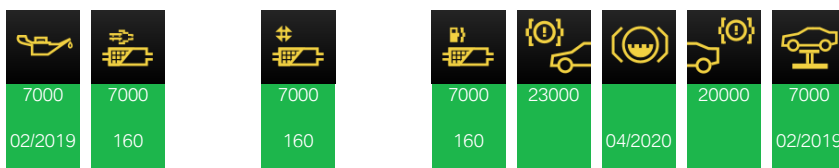

82177 km

Clé 1

+ 01/12/2022 Clé

82166 km 46692

Clé 1

+	24/11/2022	Clé	82166 km	46692	Clé 1
+	24/11/2022	Clé	82048 km	46692	Clé 1
+	22/11/2022	Clé	82136 km	46692	Clé 0
+	21/11/2022	Clé	82000 km	46692	Clé 0
+	15/11/2022	Clé	82028 km	46692	Clé 1
+	02/11/2022	Clé	82028 km	46692	Clé 1
+	20/10/2022	Clé	82000 km		Clé 0
+	26/09/2022	Clé	80250 km	46692	Clé 0
+	26/09/2022	Clé	80250 km	46692	Clé 0
-	07/06/2022	Maintenance	80226 km	46692	Automatique
EVOLUTION AUTOMOBILE , CARBONNE					

-	30/05/2022	Clé	80226 km	46692	Clé 1
---	------------	-----	----------	-------	-------

-	21/08/2018	Clé	30120 km	28420	Clé 0
---	------------	-----	----------	-------	-------

-	21/08/2018	Clé	30120 km	28420	Clé 0
---	------------	-----	----------	-------	-------

-	21/08/2018	Maintenance	30120 km	28420	Automatique
RABAUTE AUTOMOBILES , VILLENEUVE D'OLMES					

+	12/04/2018	Clé	28257 km	32329	Clé 0
---	------------	-----	----------	-------	-------

-	12/04/2018	Maintenance	28257 km	32329	Automatique
SALEVE AUTOMOBILES, Ville la Grand					