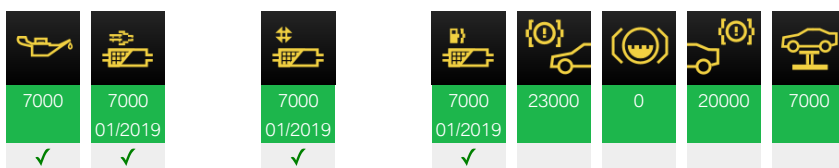

82177 km

Clé 1

+ 01/12/2022 Clé

82166 km 46692

Clé 1

+	24/11/2022	Clé	82166 km	46692	Clé 1
+	24/11/2022	Clé	82048 km	46692	Clé 1
+	22/11/2022	Clé	82136 km	46692	Clé 0
+	21/11/2022	Clé	82000 km	46692	Clé 0
+	15/11/2022	Clé	82028 km	46692	Clé 1
+	02/11/2022	Clé	82028 km	46692	Clé 1
+	20/10/2022	Clé	82000 km		Clé 0
+	26/09/2022	Clé	80250 km	46692	Clé 0
+	26/09/2022	Clé	80250 km	46692	Clé 0
-	07/06/2022	Maintenance	80226 km	46692	Automatique
EVOLUTION AUTOMOBILE , CARBONNE					

-	30/05/2022	Clé	80226 km	46692	Clé 1
---	------------	-----	----------	-------	-------

-	21/08/2018	Clé	30120 km	28420	Clé 0
---	------------	-----	----------	-------	-------

-	21/08/2018	Clé	30120 km	28420	Clé 0
---	------------	-----	----------	-------	-------

-	21/08/2018	Maintenance	30120 km	28420	Automatique
RABAUTE AUTOMOBILES , VILLENEUVE D'OLMES					

+	12/04/2018	Clé	28257 km	32329	Clé 0
---	------------	-----	----------	-------	-------

-	12/04/2018	Maintenance	28257 km	32329	Automatique
SALEVE AUTOMOBILES, Ville la Grand					