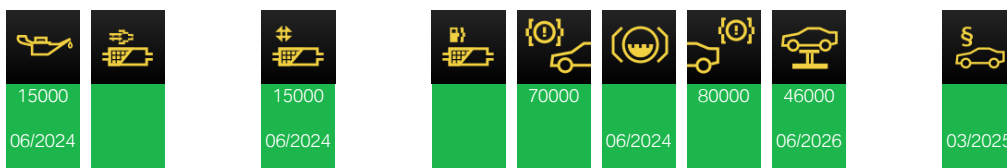

— 03/08/2023 Clé 94121 km Clé 1

— 03/07/2023 Clé 91461 km Clé 1

— 10/05/2023 Clé 89315 km Clé 1

— 02/03/2023 Clé 83509 km Clé 1

- 02/03/2023 Maintenance

83509 km

46692
EVOLUTION
AUTOMOBILE
CARBONNE,
CARBONNE