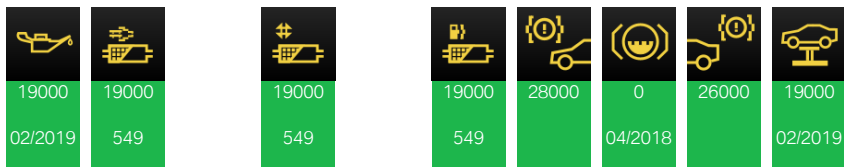

Est considéré comme visite répétée : Non

Propos du client :

Service liquide de frein
 Pack I 0000618

Service liquide de frein Valeur de travail I 00 00 618 5

liquide de frein DOT4 LV, faible viscos. Pièce I 83132184843 1

— 29/03/2018 Clé 28010 km 32329 Clé 0

— 28/08/2017 Clé 22801 km 32329 Clé 0

+ 28/08/2017 Réparation 22801 km 32329 SALEVE AUTOMOBILES ANNEMASSE (BMW), VILLE LA GRAND
 Tâche
 Tâche

— 22/08/2017 Clé 22652 km 32329 Clé 0