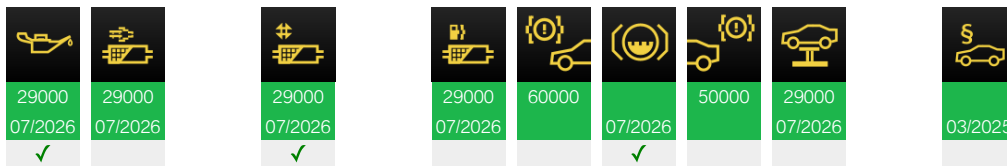

— 18/10/2024 Clé 110002 km 10682 Clé 0

— 17/10/2024 Clé 109964 km 10682 Clé 0

— 15/07/2024 Clé 105619 km 32539 Clé 1

— 15/07/2024 Maintenance 105619 km 32539 INDIGO JUVISY SUR ORGE , JUVISY SUR ORGE Automatique

— 03/08/2023 Clé 94121 km Clé 1

— 03/07/2023 Clé 91461 km Clé 1

— 10/05/2023 Clé 89315 km Clé 1

— 02/03/2023 Clé 83509 km Clé 1

- 02/03/2023 Maintenance

83509 km

46692
EVOLUTION
AUTOMOBILE
CARBONNE,
CARBONNE