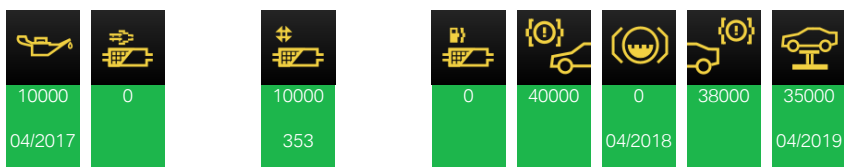

— 11/05/2016 Clé 9747 km 32329 Clé 0

— 11/05/2016 Réparation 9747 km 32329 SALEVE Tâche
AUTOMOBILES
ANNEMASSE
(BMW) , VILLE
LA GRAND

— Tâche

Description : verifier decalage feu ard

Est considéré comme visite répétée : Non