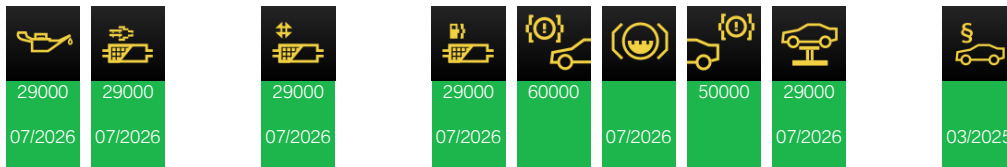

— 15/07/2024 Maintenance 105619 km 32539 INDIGO JUVISY SUR ORGE , JUVISY SUR ORGE Automatique