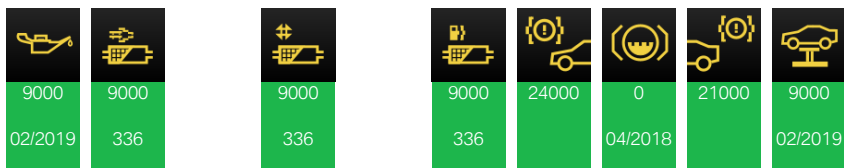

Est considéré comme visite répétée : Non

Propos du client :

Service liquide de frein
 Pack I 0000618

Service liquide de frein Valeur de travail I 00 00 618 5

liquide de frein DOT4 LV, faible viscos. Pièce I 83132184843 1

— 29/03/2018 Clé 28010 km 32329 Clé 0

— 28/08/2017 Clé 22801 km 32329 Clé 0

+ 28/08/2017 Réparation 22801 km 32329 SALEVE AUTOMOBILES ANNEMASSE (BMW), VILLE LA GRAND
 Tâche
 Tâche

— 22/08/2017 Clé 22652 km 32329 Clé 0