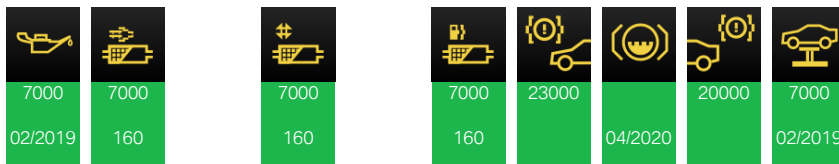

82177 km

Clé 1

+ 01/12/2022 Clé

82166 km 46692

Clé 1

+	24/11/2022	Clé	82166 km	46692	Clé 1
+	24/11/2022	Clé	82048 km	46692	Clé 1
+	22/11/2022	Clé	82136 km	46692	Clé 0
+	21/11/2022	Clé	82000 km	46692	Clé 0
+	15/11/2022	Clé	82028 km	46692	Clé 1
+	02/11/2022	Clé	82028 km	46692	Clé 1
+	20/10/2022	Clé	82000 km		Clé 0
+	26/09/2022	Clé	80250 km	46692	Clé 0
+	26/09/2022	Clé	80250 km	46692	Clé 0
-	07/06/2022	Maintenance	80226 km	46692	Automatique
EVOLUTION AUTOMOBILE , CARBONNE					

-	30/05/2022	Clé	80226 km	46692	Clé 1
---	------------	-----	----------	-------	-------

-	21/08/2018	Clé	30120 km	28420	Clé 0
---	------------	-----	----------	-------	-------

-	21/08/2018	Clé	30120 km	28420	Clé 0
---	------------	-----	----------	-------	-------

-	21/08/2018	Maintenance	30120 km	28420	Automatique
RABAUTE AUTOMOBILES , VILLENEUVE D'OLMES					

+	12/04/2018	Clé	28257 km	32329	Clé 0
---	------------	-----	----------	-------	-------

-	12/04/2018	Maintenance	28257 km	32329	Automatique
SALEVE AUTOMOBILES, Ville la Grand					