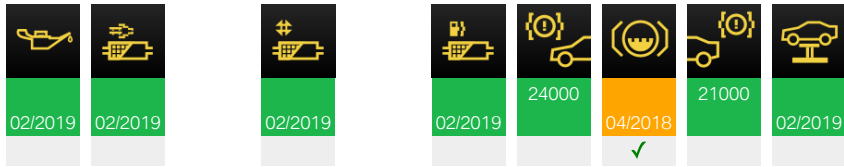

-	30/05/2022	Clé	80226 km	46692	Clé 1
---	------------	-----	----------	-------	-------

-	21/08/2018	Clé	30120 km	28420	Clé 0
---	------------	-----	----------	-------	-------

-	21/08/2018	Clé	30120 km	28420	Clé 0
---	------------	-----	----------	-------	-------

-	21/08/2018	Maintenance	30120 km	28420	Automatique
RABAUTE AUTOMOBILES , VILLENEUVE D'OLMES					

+	12/04/2018	Clé	28257 km	32329	Clé 0
---	------------	-----	----------	-------	-------

-	12/04/2018	Maintenance	28257 km	32329	Automatique
SALEVE AUTOMOBILES, Ville la Grand					