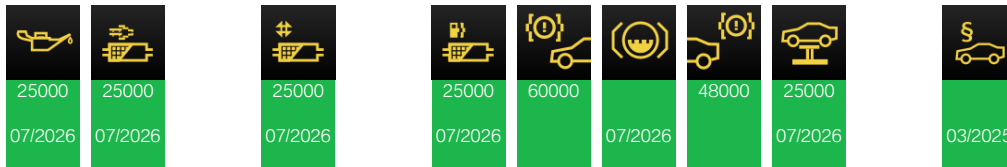

Ce véhicule n'a aucun post-équipement.

Historiques du véhicule

Date	Type d...	Kilométrage	Concessionnaire	Récapitulatif
20/02/2025	Clé	117821 km	b2io60039953	Clé 0
24/10/2024	Clé	110055 km	10682	Clé 0
23/10/2024	Clé	110054 km	10682	Clé 0