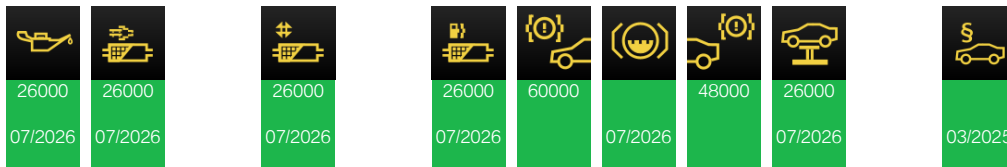

— 15/07/2024 Clé 105619 km 32539 Clé 1