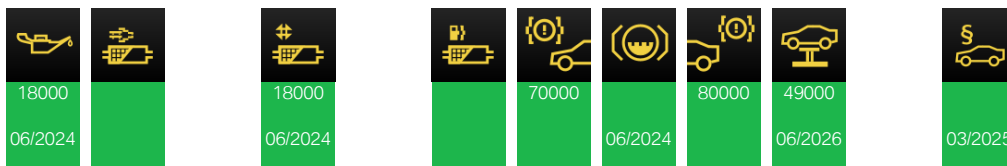

— 03/08/2023 Clé 94121 km Clé 1

— 03/07/2023 Clé 91461 km Clé 1

— 10/05/2023 Clé 89315 km Clé 1

— 02/03/2023 Clé 83509 km Clé 1

- 02/03/2023 Maintenance

83509 km

46692
EVOLUTION
AUTOMOBILE
CARBONNE,
CARBONNE