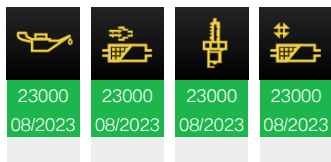

03/09/2021 Clé

31667 km 27164 Clé 0