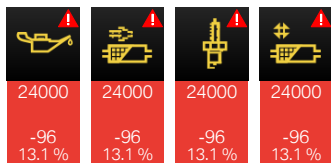

08/07/2019 Maintenance

21866 km 27164 Muzzolini, Esch-Sur-Alzette Automatique