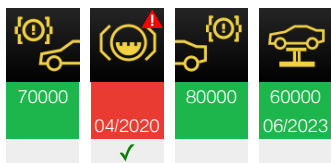

08/07/2019 Clé

21866 km 27164 Clé 1