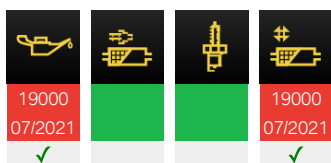

03/09/2021 Clé

31667 km 27164 Clé 0

03/09/2021 Maintenance

31667 km 27164 Muzzolini, Esch-Sur-Alzette Automatique

24/08/2021 Clé

30965 km 27164 Clé 0

09/06/2020 Clé

22952 km 27164 Clé 0