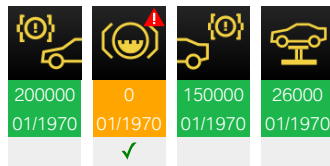

19754 km 27164 Clé 1

— 24/04/2018 Maintenance

19754 km 27164 Automatique
Muzzolini,
Esch-Sur-
Alzette

— 05/08/2017 Clé

17803 km 27164 Clé 0

— 06/06/2017 Clé

16323 km 27164 Clé 0

— 14/04/2017 Clé