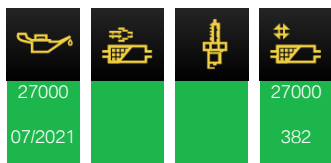

03/09/2021 Clé

31667 km 27164 Clé 0

03/09/2021 Maintenance

31667 km 27164 Muzzolini, Esch-Sur-Alzette Automatique

24/08/2021 Clé

30965 km 27164 Clé 0

09/06/2020 Clé

22952 km 27164 Clé 0