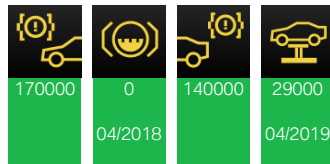

19754 km 27164 Clé 1

— 24/04/2018 Maintenance

19754 km 27164 Automatique
Muzzolini,
Esch-Sur-
Alzette

— 05/08/2017 Clé

17803 km 27164 Clé 0

— 06/06/2017 Clé

16323 km 27164 Clé 0

— 14/04/2017 Clé