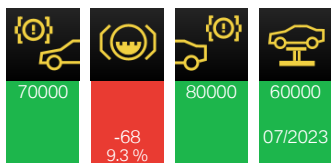

03/09/2021 Clé

31667 km 27164 Clé 0

03/09/2021 Maintenance

31667 km 27164 Muzzolini, Esch-Sur-Alzette Automatique

24/08/2021 Clé

30965 km 27164 Clé 0

09/06/2020 Clé

22952 km 27164 Clé 0

09/06/2020 Maintenance

22952 km 27164 Muzzolini, Esch-Sur-Alzette Automatique

08/07/2019 Clé

21866 km 27164 Clé 1

08/07/2019 Maintenance

21866 km 27164 Muzzolini, Esch-Sur-Alzette Automatique

— 24/04/2018 Clé