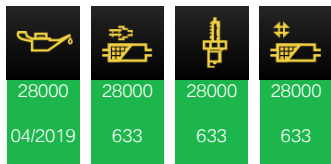

19754 km 27164 Clé 1

— 24/04/2018 Maintenance

19754 km 27164 Automatique
Muzzolini,
Esch-Sur-
Alzette

— 05/08/2017 Clé

17803 km 27164 Clé 0

— 06/06/2017 Clé

16323 km 27164 Clé 0

— 14/04/2017 Clé