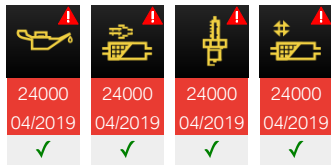

09/06/2020 Maintenance

22952 km 27164 Muzzolini, Esch-Sur-Alzette Automatique

08/07/2019 Clé

21866 km 27164 Clé 1

08/07/2019 Maintenance

21866 km 27164 Muzzolini, Esch-Sur-Alzette Automatique

— 24/04/2018 Clé