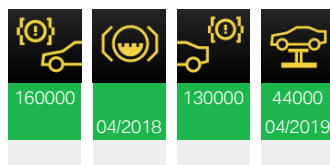

15567 km 27164 Clé 0

— 14/04/2017 Maintenance

15567 km 27164 Bernard Automatique
Muzzolini sa
Esch, Esch-
Sur-Alzette

— 15/02/2017 Clé

15008 km 27164 Clé 0

— 15/10/2016 Clé

13223 km 27164 Clé 0

17000 04/2017	0	0	17000 197	140000 04/2018	0 04/2018	120000	46000 04/2019	0	
— 17/03/2016 Clé				7589 km	27164	Clé 0			
23000 04/2017	0	0	23000 408	100000 04/2018	0 04/2018	90000	60000 04/2019	0	
— 11/01/2016 Clé				7352 km	27164	Clé 0			
23000 04/2017	0	0	23000 474	100000 04/2018	0 04/2018	90000	60000 04/2019	0	
— 24/10/2015 Clé				5602 km	27164	Clé 0			
24000 04/2017	0	0	24000 554	80000 04/2018	0 04/2018	80000	60000 04/2019	0	
— 05/06/2015 Clé				1955 km	27164	Clé 0			
28000 04/2017	0	0	28000 695	60000 04/2018	0 04/2018	70000	60000 04/2019	0	60
— 05/06/2015 Maintenance				1955 km	27164 Bernard Muzzolini sa Esch , Esch-Sur-Alzette	Automatique			
28000 04/2017			28000 04/2017	60000 04/2018		70000	60000 04/2019	60 ✓	
— 20/04/2015 Clé				2 km	27164	Clé 1			
						0 14	0 04/2015		