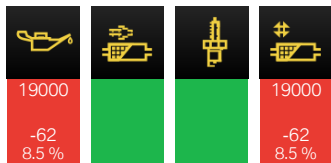

03/09/2021 Maintenance

31667 km 27164 Muzzolini, Esch-Sur-Alzette Automatique