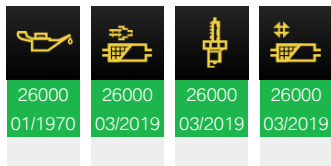

— 05/08/2017 Clé