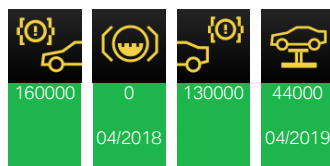

15567 km 27164 Bernard Automatique
Muzzolini sa
Esch, Esch-
Sur-Alzette