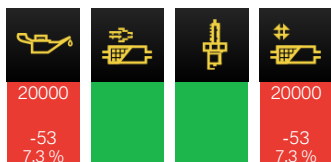

03/09/2021 Clé

31667 km 27164 Clé 0

03/09/2021 Maintenance

31667 km 27164 Muzzolini, Esch-Sur-Alzette Automatique

24/08/2021 Clé

30965 km 27164 Clé 0

09/06/2020 Clé

22952 km 27164 Clé 0