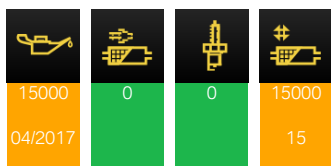

— 14/04/2017 Maintenance