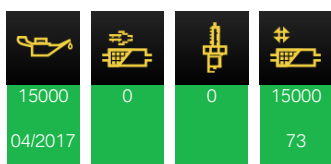

15567 km 27164 Clé 0

— 14/04/2017 Maintenance

15567 km 27164 Bernard Automatique
Muzzolini sa
Esch, Esch-
Sur-Alzette

— 15/02/2017 Clé

15008 km 27164 Clé 0

— 15/10/2016 Clé

13223 km 27164 Clé 0

17000 04/2017	0	0	17000 197	140000 04/2018	0 04/2018	120000	46000 04/2019	0	
— 17/03/2016 Clé				7589 km	27164	Clé 0			
23000 04/2017	0	0	23000 408	100000 04/2018	0 04/2018	90000	60000 04/2019	0	
— 11/01/2016 Clé				7352 km	27164	Clé 0			
23000 04/2017	0	0	23000 474	100000 04/2018	0 04/2018	90000	60000 04/2019	0	
— 24/10/2015 Clé				5602 km	27164	Clé 0			
24000 04/2017	0	0	24000 554	80000 04/2018	0 04/2018	80000	60000 04/2019	0	
— 05/06/2015 Clé				1955 km	27164	Clé 0			
28000 04/2017	0	0	28000 695	60000 04/2018	0 04/2018	70000	60000 04/2019	0	60
— 05/06/2015 Maintenance				1955 km	27164 Bernard Muzzolini sa Esch , Esch-Sur-Alzette	Automatique			
28000 04/2017			28000 04/2017	60000 04/2018		70000	60000 04/2019	60 ✓	
— 20/04/2015 Clé				2 km	27164	Clé 1			
						0 14	0 04/2015		