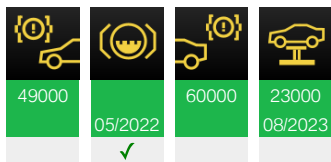

03/09/2021 Clé

31667 km 27164 Clé 0