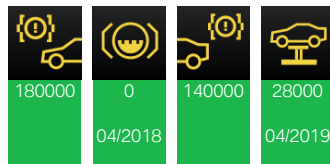

19754 km 27164 Clé 1

— 24/04/2018 Maintenance

19754 km 27164 Automatique
Muzzolini,
Esch-Sur-
Alzette

— 05/08/2017 Clé

17803 km 27164 Clé 0

— 06/06/2017 Clé

16323 km 27164 Clé 0

— 14/04/2017 Clé