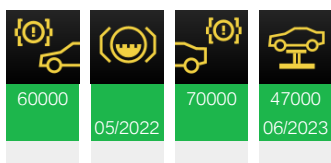

Historiques du véhicule

Date	Type d...	Kilométrage	Concessionnaire	Récapitulatif
02/10/2023	Maintenance	46775 km	OSS-60033398 EUROPE BM SHOP SAS, jossigny	Automatique
27/05/2022	Clé	39369 km	27166	Clé 0
27/05/2022	Maintenance	39369 km	27166 Schmitz , Mersch	Automatique

03/09/2021 Clé

31667 km 27164 Clé 0

03/09/2021 Maintenance

31667 km 27164 Muzzolini, Esch-Sur-Alzette Automatique

24/08/2021 Clé

30965 km 27164 Clé 0

09/06/2020 Clé

22952 km 27164 Clé 0