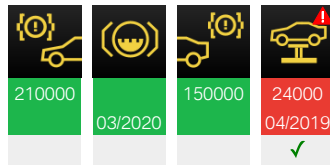

09/06/2020 Maintenance

22952 km 27164 Muzzolini, Esch-Sur-Alzette Automatique

08/07/2019 Clé

21866 km 27164 Clé 1

08/07/2019 Maintenance

21866 km 27164 Muzzolini, Esch-Sur-Alzette Automatique

— 24/04/2018 Clé