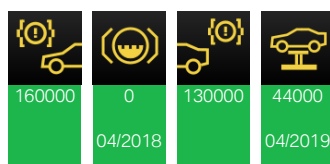

13223 km 27164 Clé 0