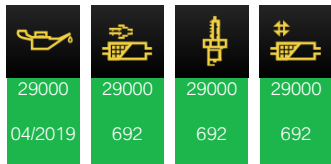

19754 km 27164 Clé 1

— 24/04/2018 Maintenance

19754 km 27164 Automatique
Muzzolini,
Esch-Sur-
Alzette

— 05/08/2017 Clé

17803 km 27164 Clé 0

— 06/06/2017 Clé

16323 km 27164 Clé 0

— 14/04/2017 Clé