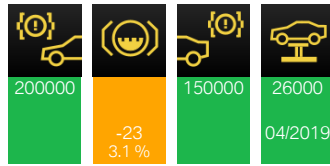

09/06/2020 Maintenance

22952 km 27164 Muzzolini, Esch-Sur-Alzette Automatique

08/07/2019 Clé

21866 km 27164 Clé 1

08/07/2019 Maintenance

21866 km 27164 Muzzolini, Esch-Sur-Alzette Automatique

— 24/04/2018 Clé

19754 km 27164 Clé 1

— 24/04/2018 Maintenance

19754 km 27164 Automatique
Muzzolini,
Esch-Sur-
Alzette

— 05/08/2017 Clé

17803 km 27164 Clé 0

— 06/06/2017 Clé

16323 km 27164 Clé 0

— 14/04/2017 Clé