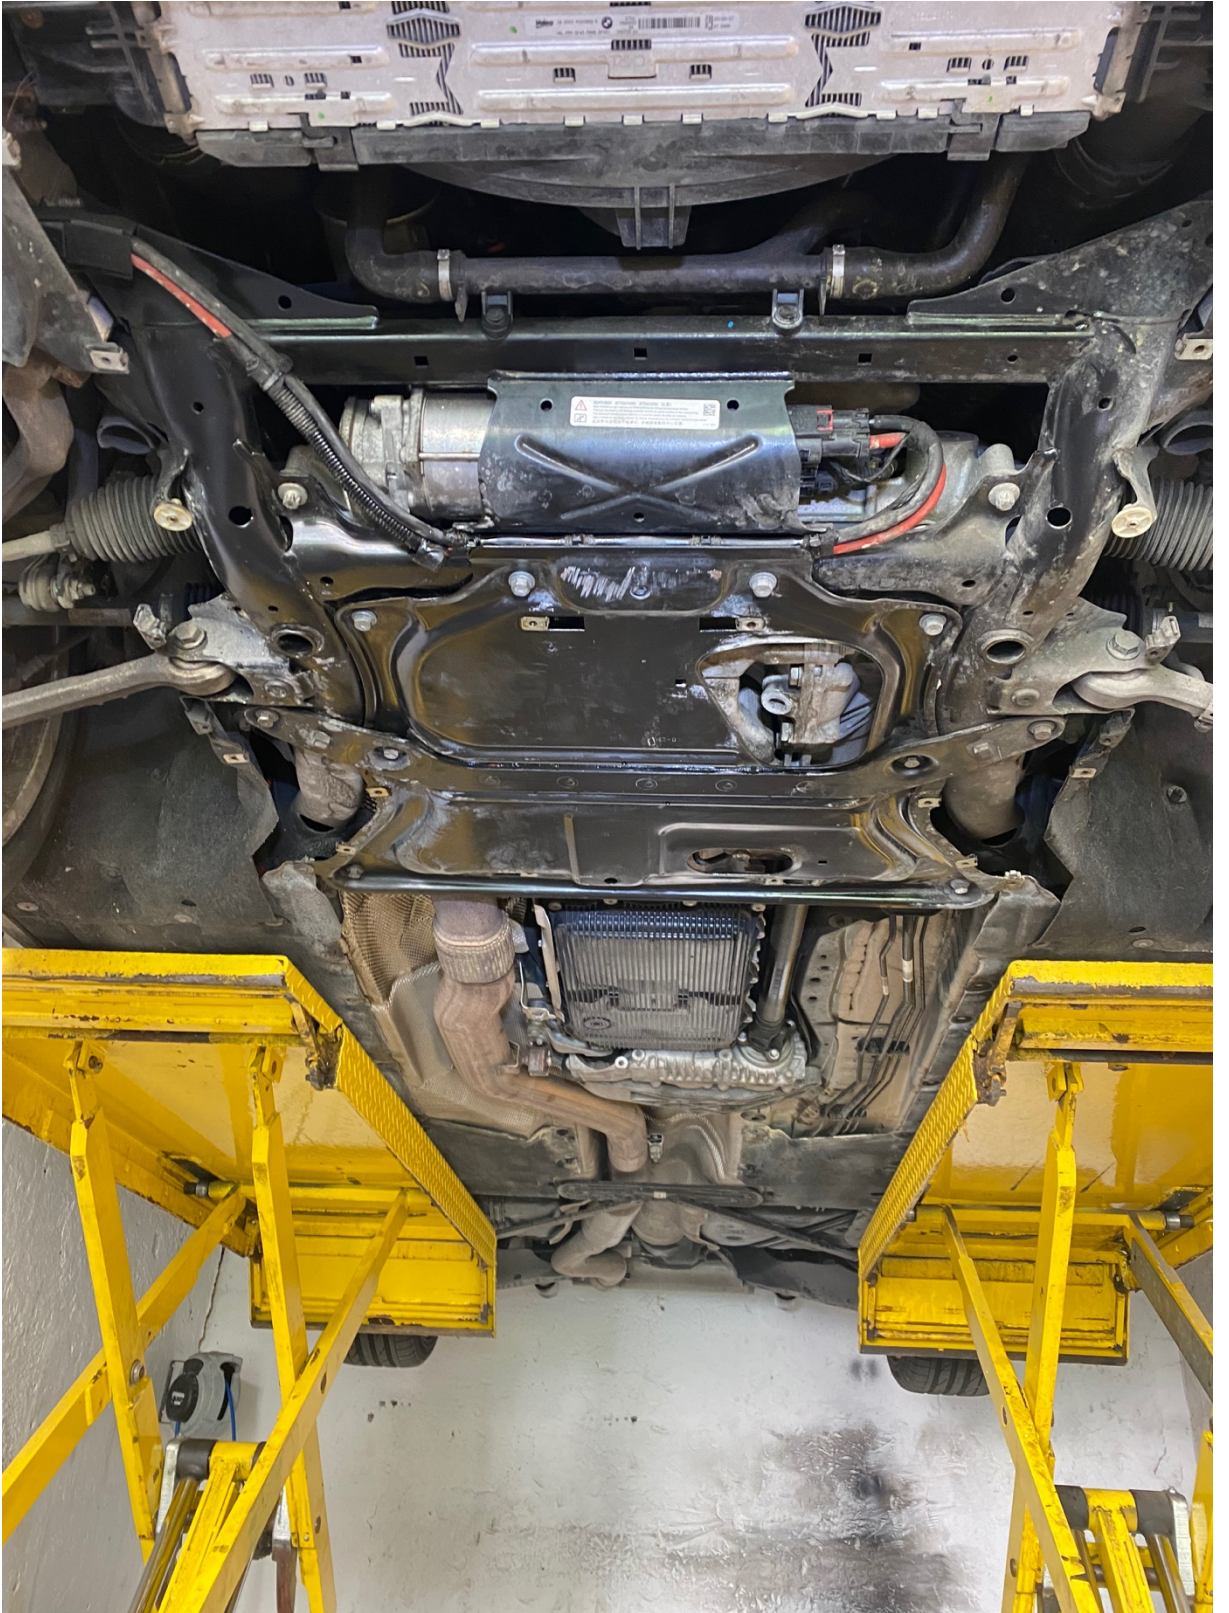

Bmw 435xi

Rapport complet détailler du véhicule

- Historique
- Contrôle technique
- Photo soubassement
- Photos défauts carrosserie

FACTURE N°F20200930

Date 23/09/2020

Vendeur
SARL BESTEN MOTOR 2 Rue Gabriel Peri 78220 VIROFLAY ☎ 0609890332 ✉ nicogoddard@hotmail.fr RCS: 880828298 Capital social: 7.500

Client
Besten Motor 2 RUE GABRIEL PERI Rue GABRIEL PERI 78220 Viroflay ☎ 0609890332 ✉ nicogoddard@hotmail.fr RCS: 853455731

Désignation	Qte	Prix Unit.	TVA	TCA	Prix TTC
BMW Coupé 435i xDrive 306 ch					
N° chassis: WBA3R51030K572129 Année modèle: 2016 N° Immat.: EA893KR Kilométrage: 127527					
Vidange moteur + Filtre à huile	1.00	108.33	20.00%		130.00
Vidange boîte de vitesse	1.00	158.33	20.00%		190.00
Adaptation boîte de vitesse programme vidange	1.00	41.67	20.00%		50.00
				Total HT	308.33
				TVA 20 %	61.67
				Total TTC	370.00
				Solde	370.00
				Reste à payer	0.00

- Rien à signaler
- Pas de choc
- Pas de fuite

Les caches ont été retirés pour les photos, les cache sont bien monter sur le véhicule.

Léger défaut de carrosserie :

- Sur l'aile arrière droite
- Sur la porte avant gauche
- Rayure aile avant droite (peu profonde)
- Petit éclat de peinture sur le pare-chocs avant gauche