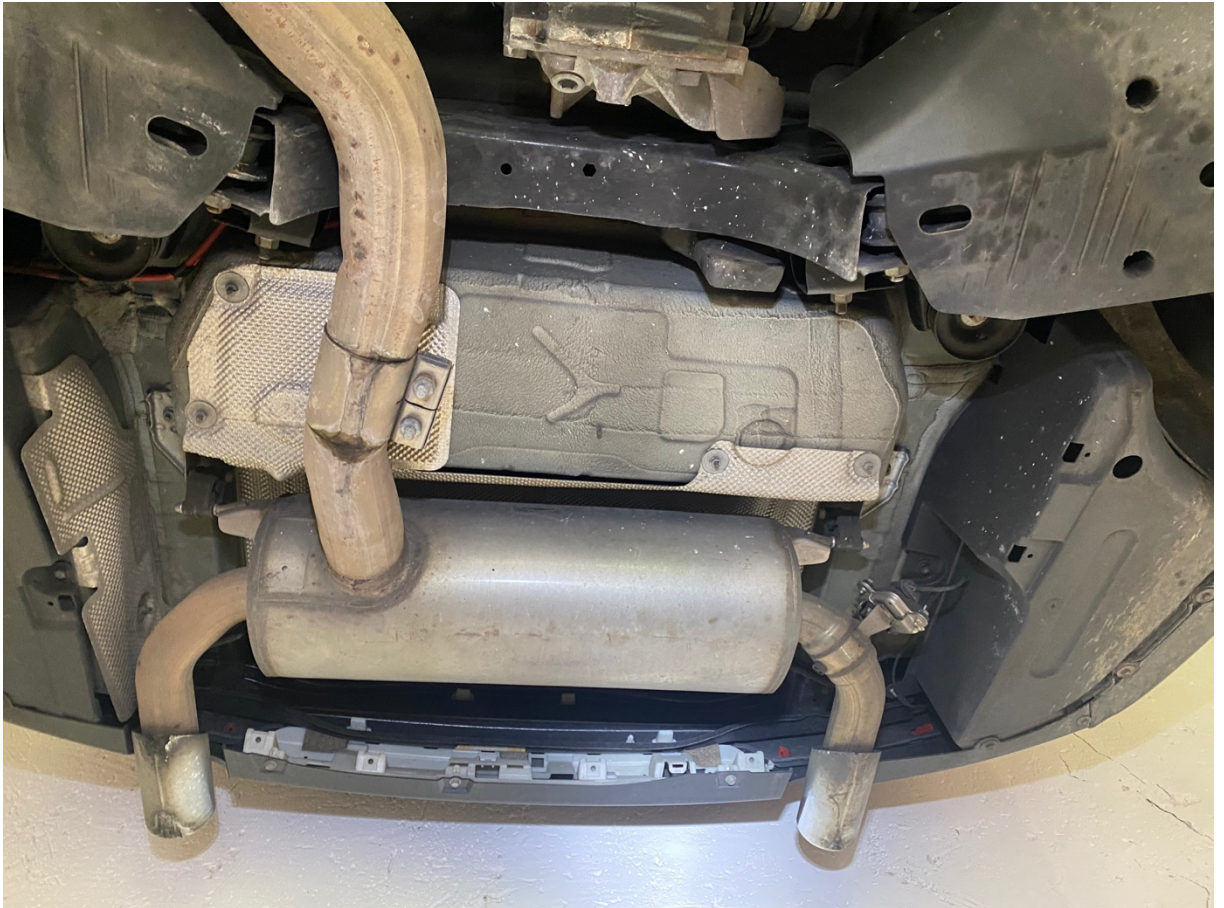

- Rien à signaler
- Pas de choc
- Pas de fuite

Les caches ont été retirés pour les photos, les cache sont bien monter sur le véhicule.

Léger défaut de carrosserie :

- Sur l'aile arrière droite
- Sur la porte avant gauche
- Rayure aile avant droite (peu profonde)
- Petit éclat de peinture sur le pare-chocs avant gauche